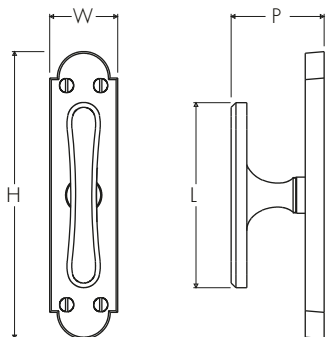

## Martellina per Finestra Serie Wien Wien Series Window Handle

Dimensioni  
Dimensions

L	P	W	H
98	49	36	152

Dimensioni in millimetri  
Dimensions given in millimeters

Disponibile in tutte le finiture standard.  
Dimensioni e finiture su misura disponibili su richiesta.  
Additional sizes available by special order.  
Available in standard and custom finishes.