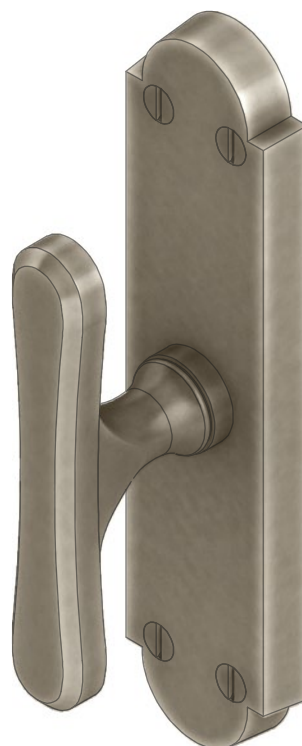

## Martellina per Finestra Serie Wien Wien Series Window Handle

Dimensioni  
Dimensions

L	P	W	H
98	49	36	152

Dimensioni in millimetri  
Dimensions given in millimeters

Disponibile in tutte le finiture standard.  
Dimensioni e finiture su misura disponibili su richiesta.  
Additional sizes available by special order.  
Available in standard and custom finishes.